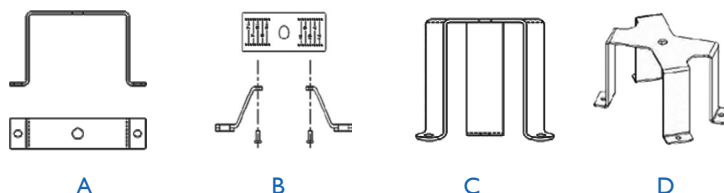

SOPORTES DE HUBODÓMETROS							
Amsted Seals	Descripción	Círculo del perno	Tamaño del eje	Altura	Tipo	STEMCO	
660003	Soporte del hubodómetro	6-3/8" – 6-1/2"	1/2" – 9/16"	1-11/16"	A	610-0003	
660011	Soporte del hubodómetro	7"	5/8"	1-11/16"	A	610-0006	
660012	Soporte del hubodómetro	7"	3/4"	1-11/16"	A	610-0007	
660014	Soporte del hubodómetro	5-1/2"	7/16"	4"	A	610-0013	
660028	Soporte del hubodómetro. 3 patas.	5-1/2"	5/16"	5"	C	610-6028	
660084	Soporte del hubodómetro. 4 patas.	6-3/4"	5/16"	5"	D	610-0084	
660901	Soporte del hubodómetro	5-1/2"	5/16"	3-1/2"	A	610-0065	
660904	Soporte del hubodómetro. Universal.	5-1/2" – 7-1/2"	1/2"	1-3/4"	B	610-0011	

Tipos de soportes de hubodómetros

+1.312.596.5699 • 311 S.Wacker Drive, Suite 5300 Chicago, IL 60606

www.amstedseals.com